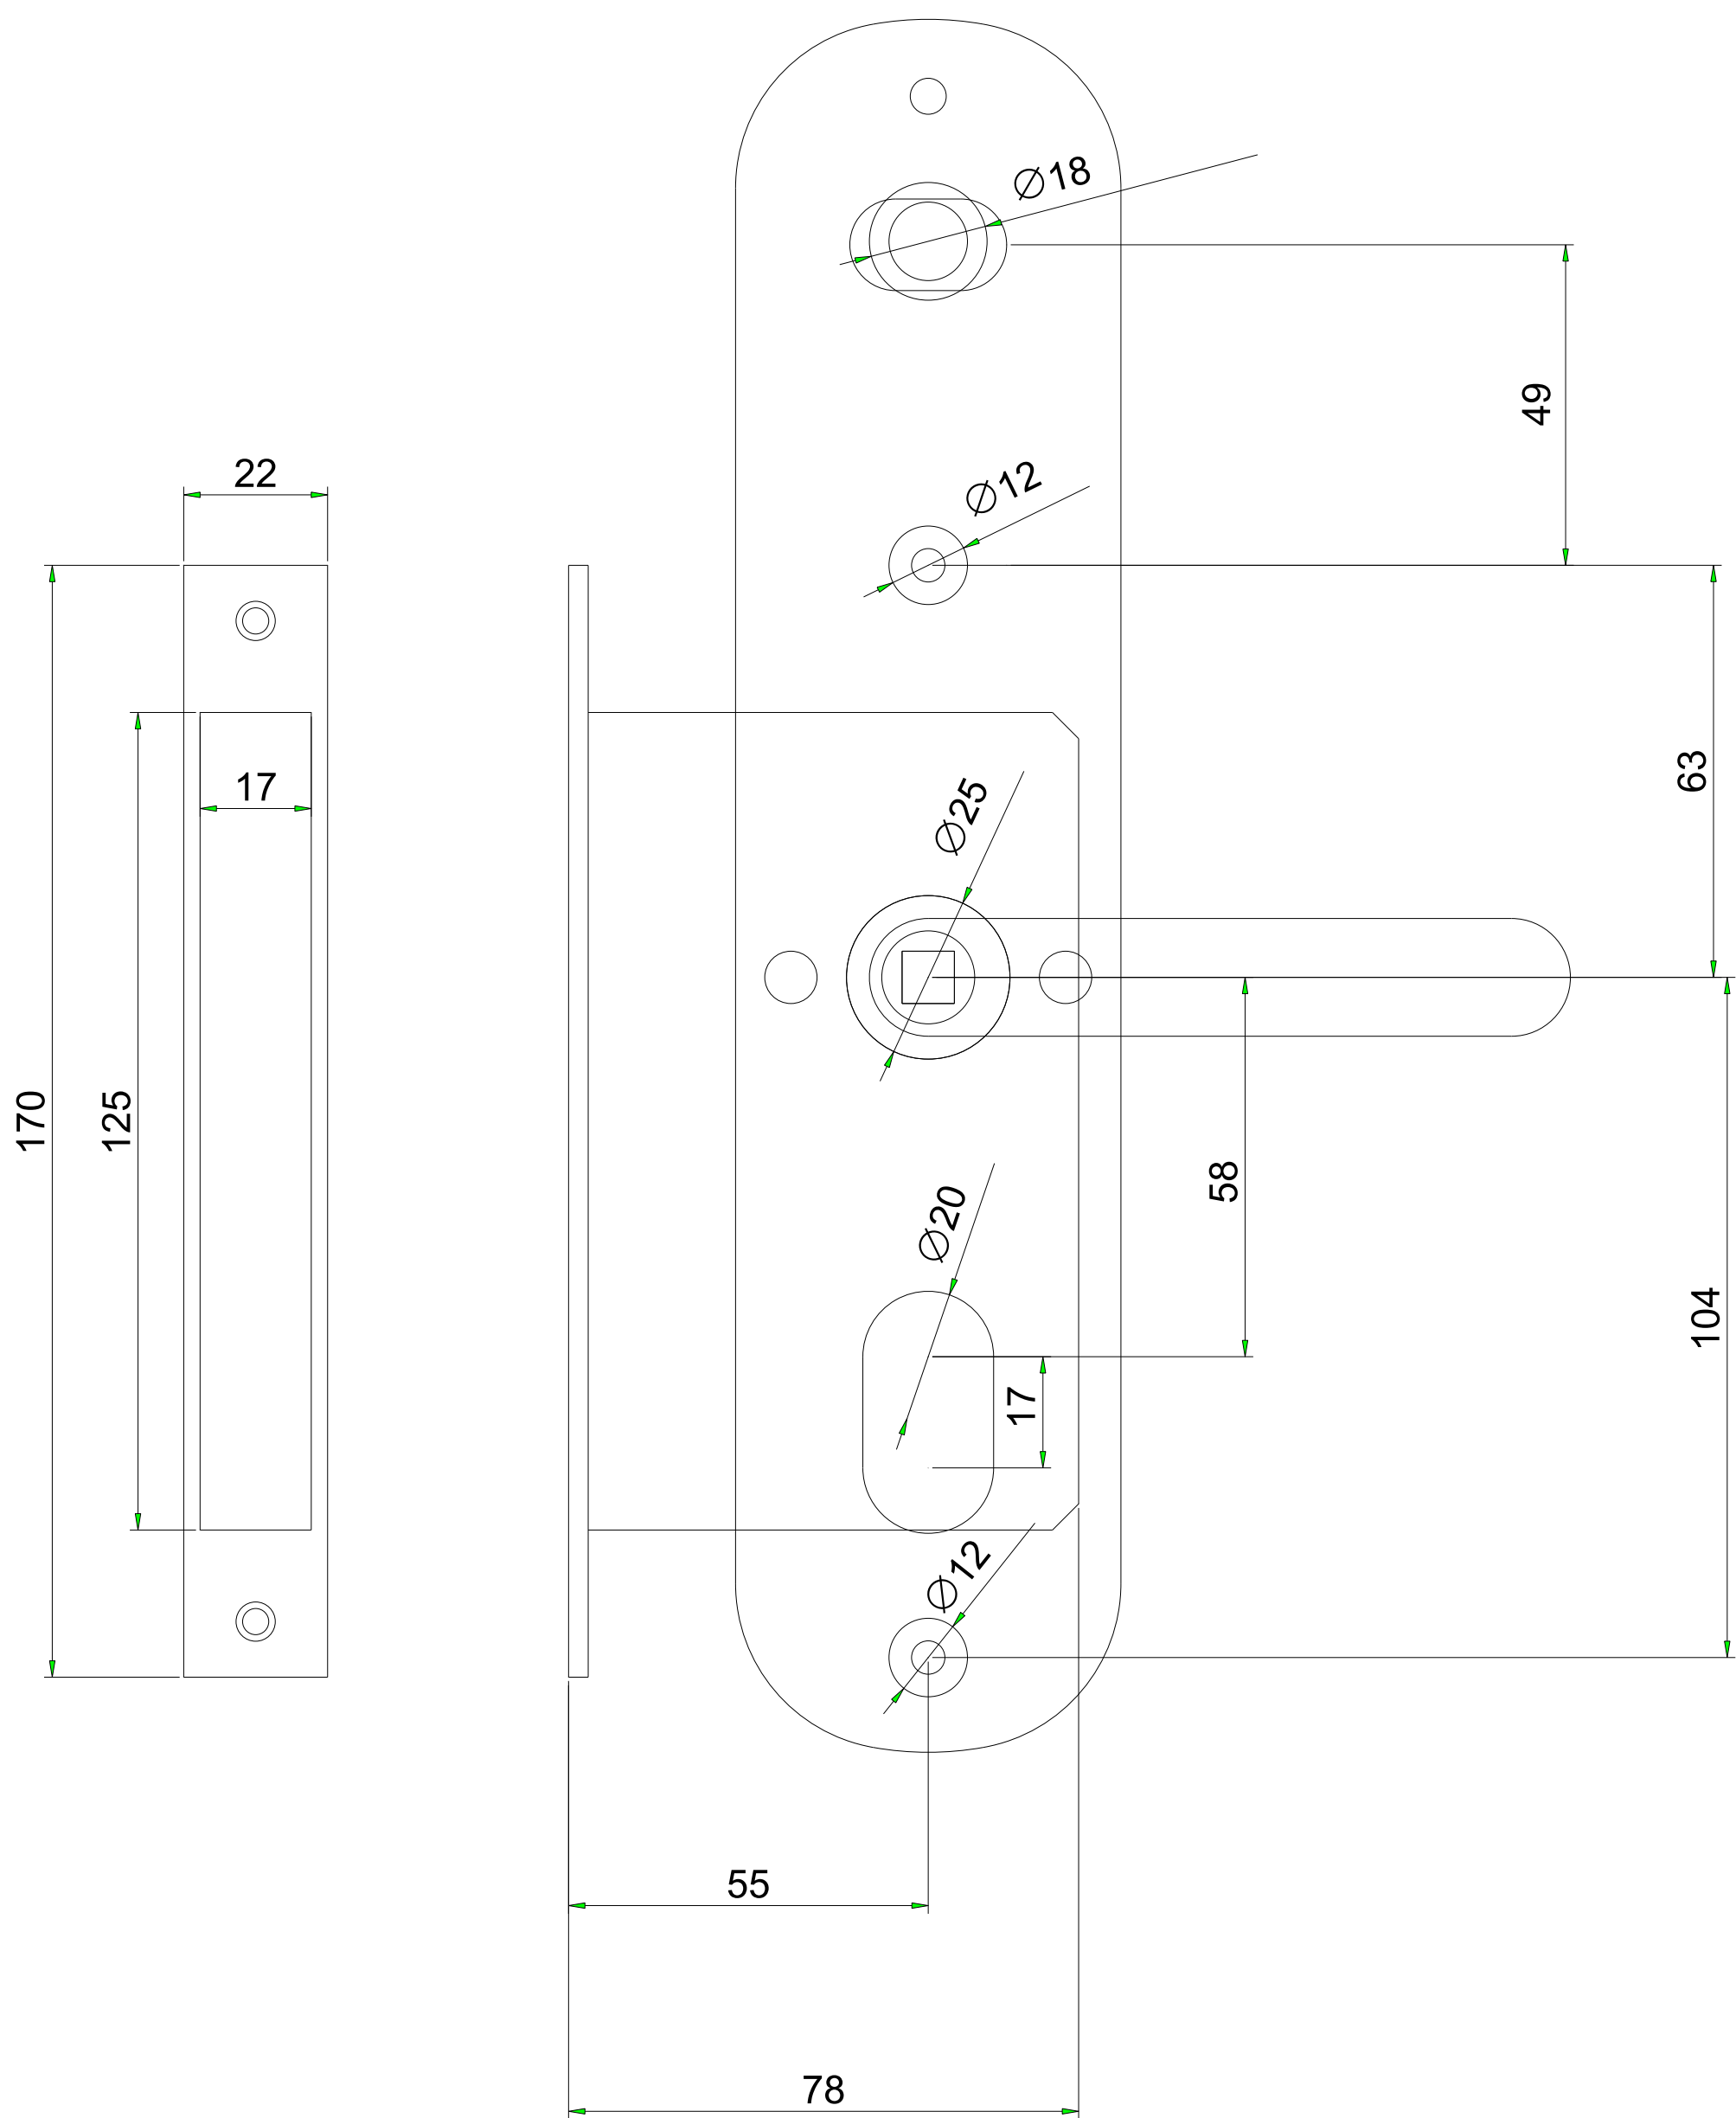

S018m

5050锁体开孔图

S018m

5855锁体开孔图

S018F

6068锁体开孔图